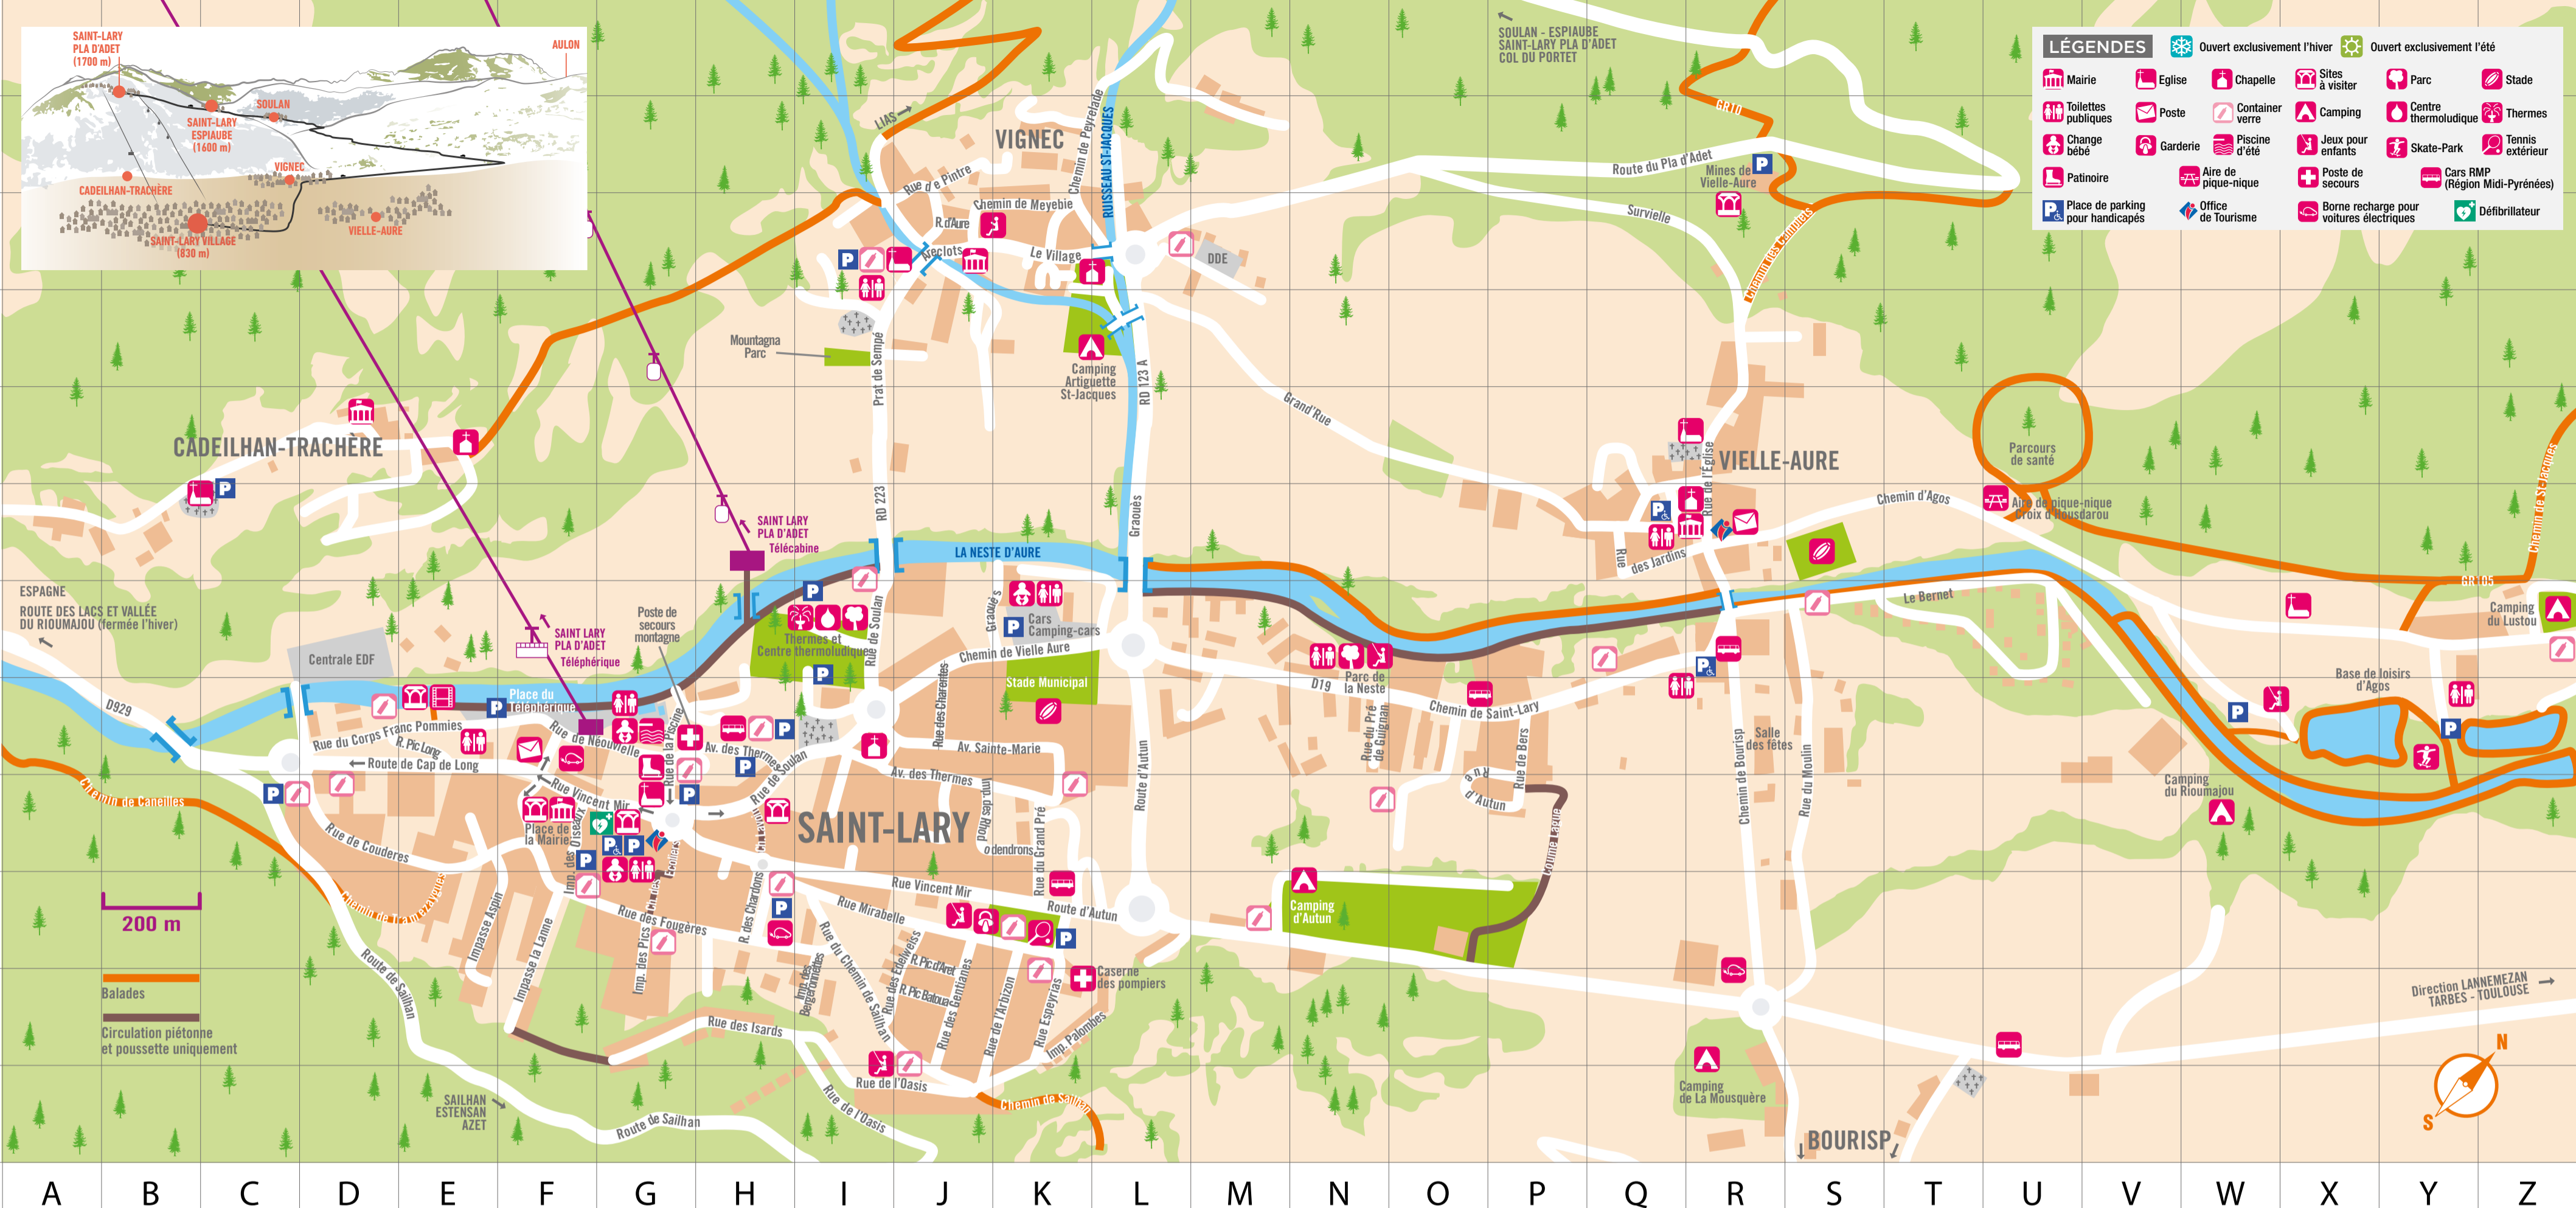

1. **LÉGENDES**
2. Mairie
   - Toilettes publiques
   - Change bébé
   - Patinatoire
   - Place de parking pour handicapés
   - Eglise
   - Chapelle
   - Poste
   - Gardiennage
   - Aire de pique-nique
   - Office de Tourisme
   - Stade
   - Camping
   - Jeux pour enfants
   - Secours
   - Parc
   - Centre thermologique
   - Skate-Park
   - Cars RMP (Région Midi-Pyrénées)
   - Thèmes
   - Tennis extérieur
   - Borne recharge pour voitures électriques
   - Défilibrateur
3. ❄ Ouvert exclusivement l'hiver ⚡ Ouvert exclusivement l'été

SAINT-LARY VILLAGE

RÉSIDENCES	HÔTELS	CAMPINGS	ÉGLISE	VISITES - PATRIMOINE - LOISIRS	COMMERCES	CONFISERIE	PHOTO	DIVERS	INFRMIÈRES	BANQUES	ATELIER D'ARCHITECTURE	DÉCORATION D'INTÉRIEUR	NOTAIRE	OSTÉOPATHES	GARAGE	ENTREPRISE DE NETTOYAGE	CONCIERGERIES	PÉDICURE/PODOLOGUE	DENTISTES	SERVICES MÉDICAUX	SECOURS	PHARMACIES	SERVICES	GARDERIE D'ENFANTS ET CENTRE DE LOISIRS	MÉDECINS	TAXIS	SERVICES PUBLICS	AGENCE DE VOYAGE RÉCEPTIVE	AGENCE DE COMMUNICATION	ENTRETIEN JARDINS - MÉNAGES	SERVICES PUBLICS	BARS - RESTAURANTS	SERVICES PUBLICS		
Layris.....J12	Mercurio Sensoria***.....K7	Aire équipée pour camping-cars.....K7	Presbytère.....G9	Maison de l'Ours.....E8	Librairie Bleu et Auro.....K10	Coucaril Tél. 05 62 39 51 93.....H9	Photographe Dallas Tél. 05 62 39 40 85.....H9	Laverie Pressing Bleu Lavande Tél. 05 62 40 08 30.....H9	Coucaril Tél. 05 62 39 51 93.....H9	Banque Populaire Tél. 05 62 40 09 74.....J8	Atelier d'Architecture Bba - Bouas Christophe Tél. 05 62 39 91 02.....I7	Atelier Déco Services Tél. 06 63 36 61 07.....J8	Maitre Navarrot Sylvie Tél. 05 62 98 60 04.....H8	D. Caches Tél. 05 62 39 42 62.....G9	Garage des Pics Celotti Tél. 05 62 39 40 39.....J10	Entreprise de Nettoyage Nett Montage Tél. 05 62 39 59 10.....I10	Conciergeries Nett Montage Tél. 05 62 39 59 10.....I10	F. Sabadel Tél. 05 62 40 71 71.....K10	Dentistes Dr Lopez-Sere Tél. 05 62 39 45 80.....G9	Services Médicaux Pompiers Tél. 18.....I7	Secours SAMU de Lannemezan Tél. 15.....H9	Pharmacies Pharmacie Principale Tél. 05 62 39 40 25.....K11	Services G&P.E - Guichet Initiative Tél. 05 62 40 70 93.....H10	Garderie d'Enfants et Centre de Loisirs Maison de la Petite Enfance Tél. 05 62 39 50 81.....J10	Médecins Drs Dubois et Rocca Tél. 05 62 49 11 35.....G8	Taxis Taxi d'Aure Tél. 05 62 49 26 80.....G8	Services Publics Mairie Tél. 05 62 40 70 93.....H10	Agence de Voyage Réceptive Pyrénes Trekking Tél. 05 62 40 11 65.....J12	Agence de Communication Lgi 65 Tél. 05 62 39 92 52.....I12	Entretien Jardins - Ménages Jardins services loc Tél. 06 67 34 41 08.....I10	Services Publics Mairie Tél. 05 62 39 49 49.....G9	Agence de Voyage Réceptive Pyrénes Trekking Tél. 05 62 40 11 65.....J12	Services Publics Mairie Tél. 05 62 39 49 49.....G9	Bars - Restaurants La Ferme Vignénoise Tél. 05 62 39 48 09.....J5	Services Publics Mairie Tél. 05 62 39 56 66.....J5