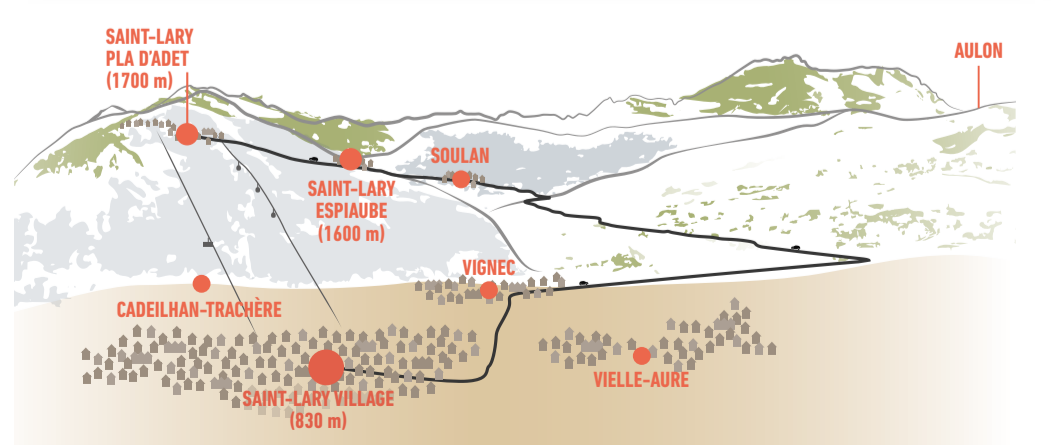

Office de Tourisme de Saint-Lary
37, rue Vincent Mir - BP 39 - 65171 Saint-Lary Soulan cedex
Tél. +33 (0)5 62 39 50 81 - info@stlary.com
WWW.SAINTLARY.COM

UNE STATION LABELLISÉE

SAINT-LARY PYRÉNÉES
Vivre la montagne

SAINT-LARY PYRÉNÉES
Vivre la montagne

PLANS VILLAGES & STATION

SAINT-LARY SOULAN PYRÉNÉES
Vivre la montagne