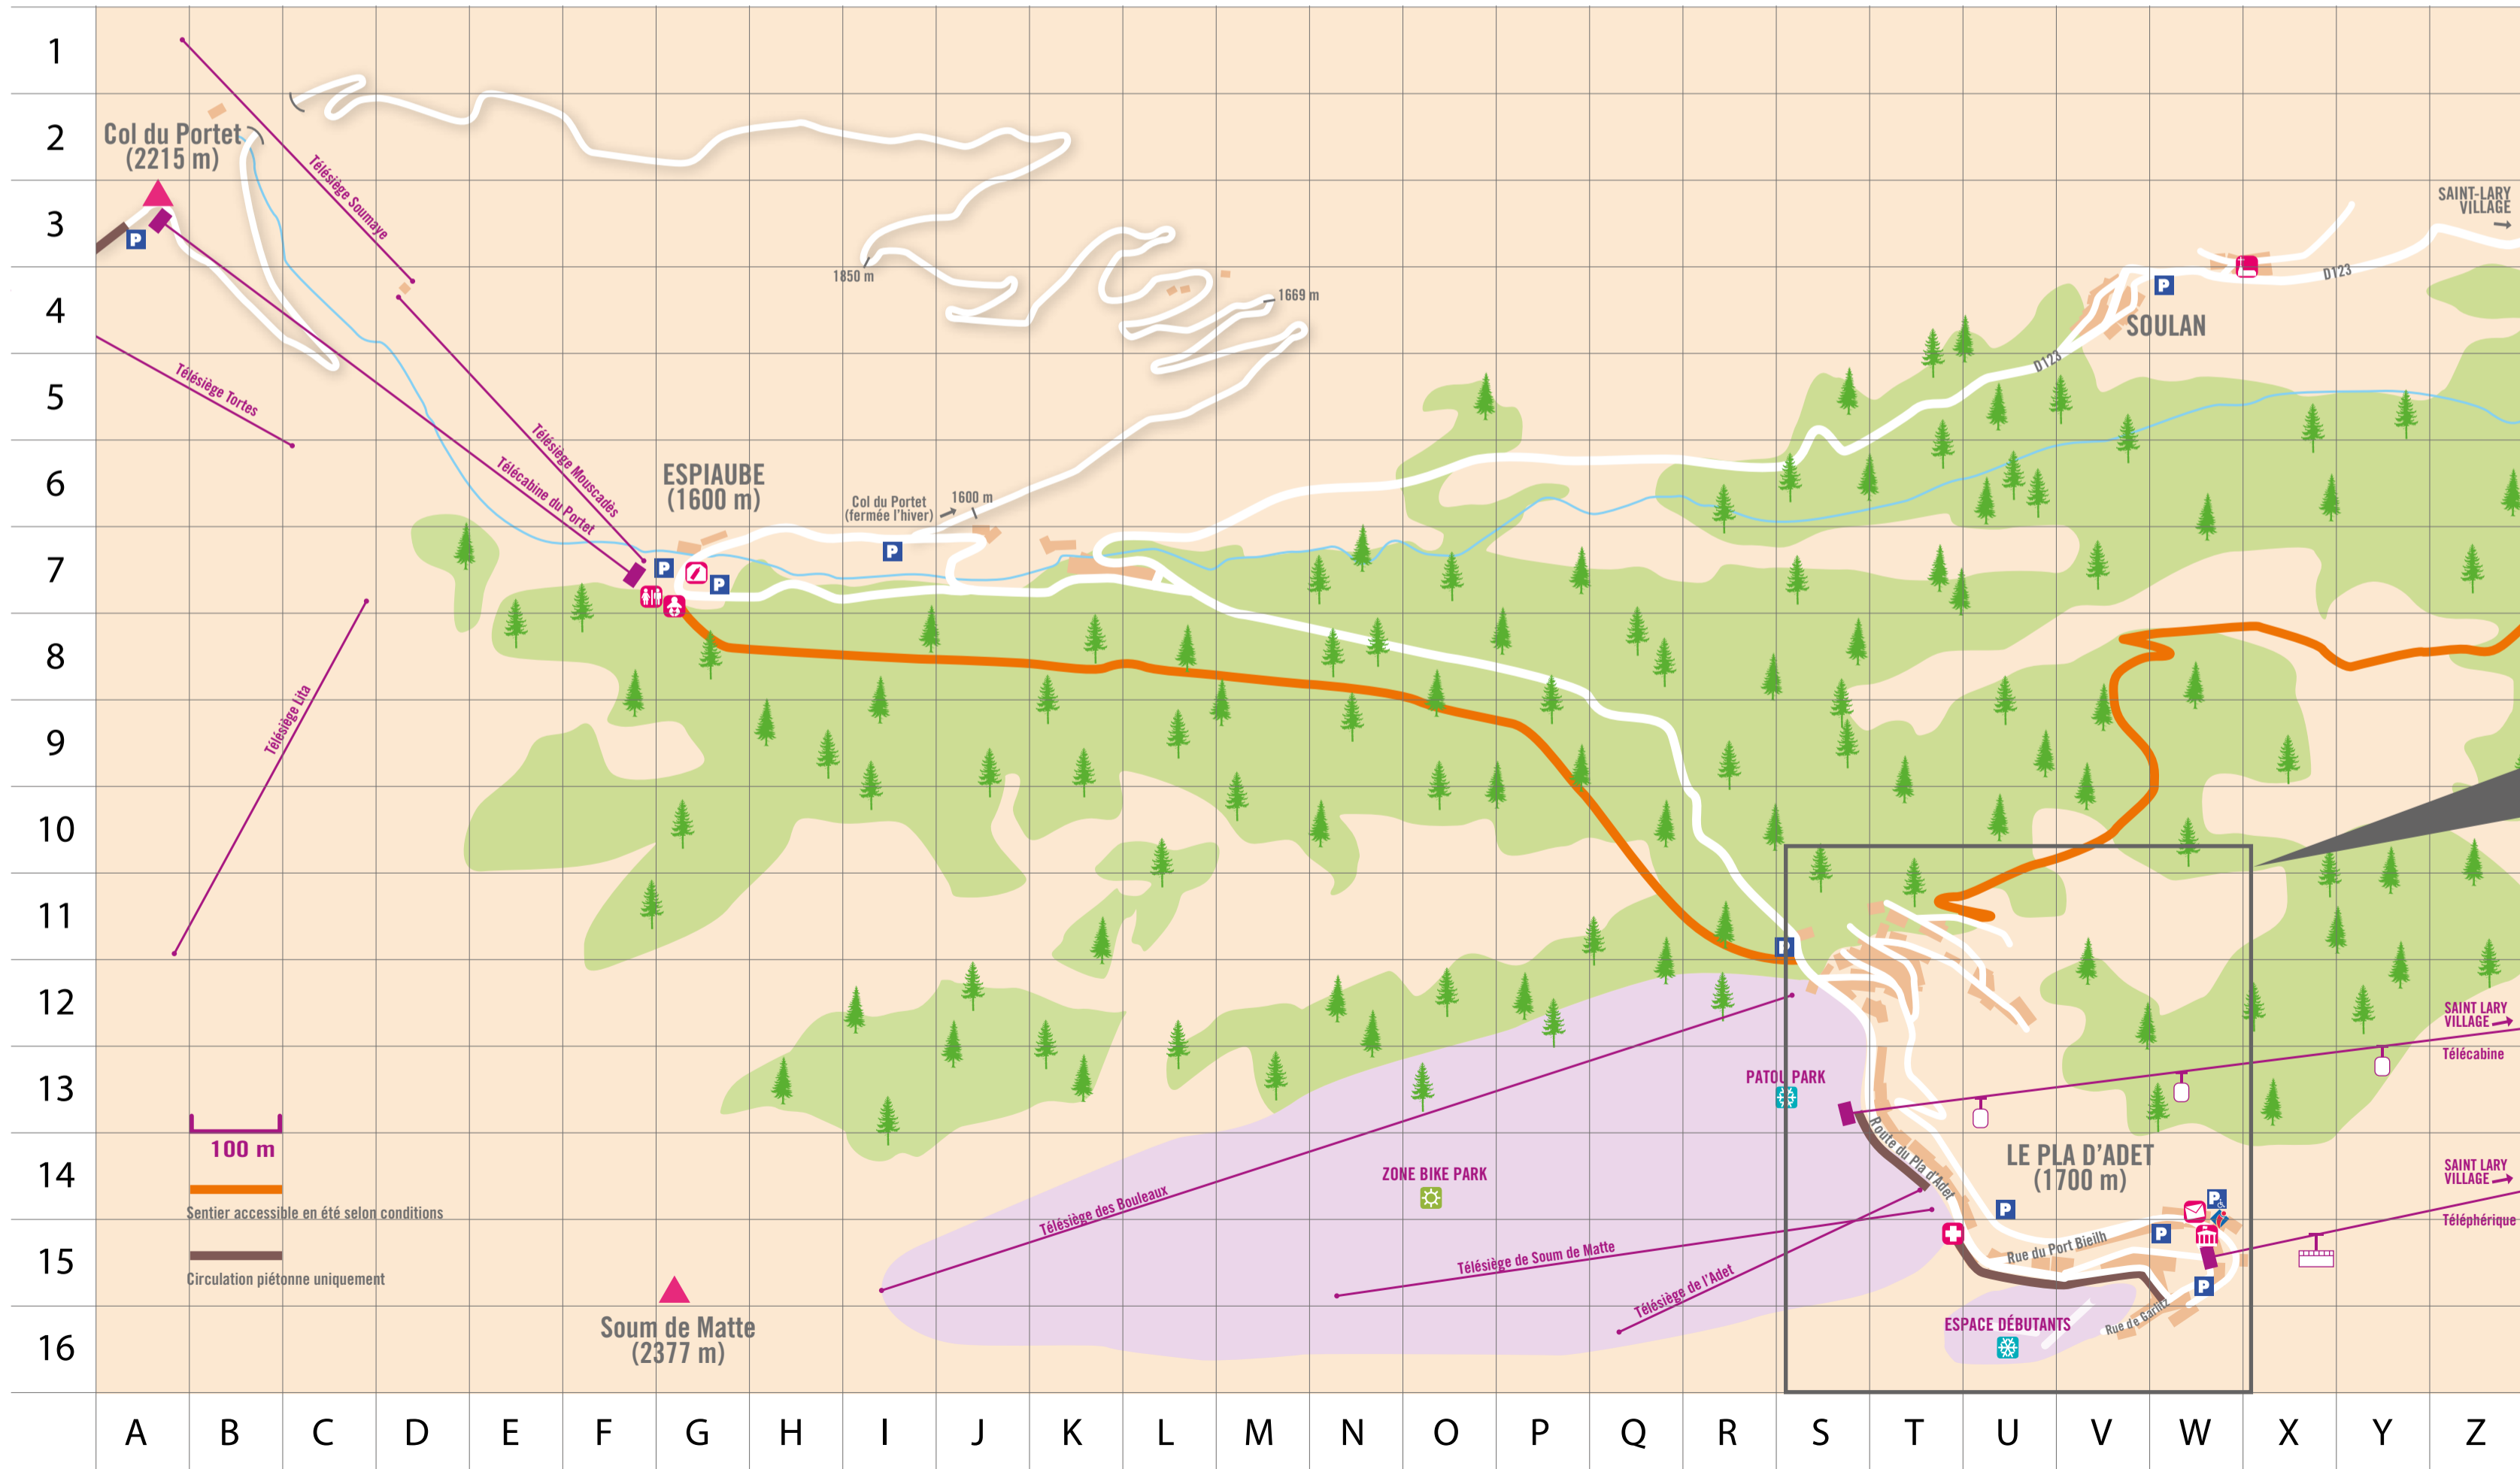

Office de Tourisme de Saint-Lary
37, rue Vincent Mir - BP 39 - 65171 Saint-Lary Soulan cedex
Tél. +33 (0)5 62 39 50 81 - info@stlary.com
WWW.SAINTLARY.COM

UNE STATION LABELLISÉE

SAINT-LARY PYRÉNÉES
Vivre la montagne

SAINT-LARY PYRÉNÉES
Vivre la montagne

PLANS VILLAGES & STATION

SAINT-LARY SOULAN PYRÉNÉES
Vivre la montagne