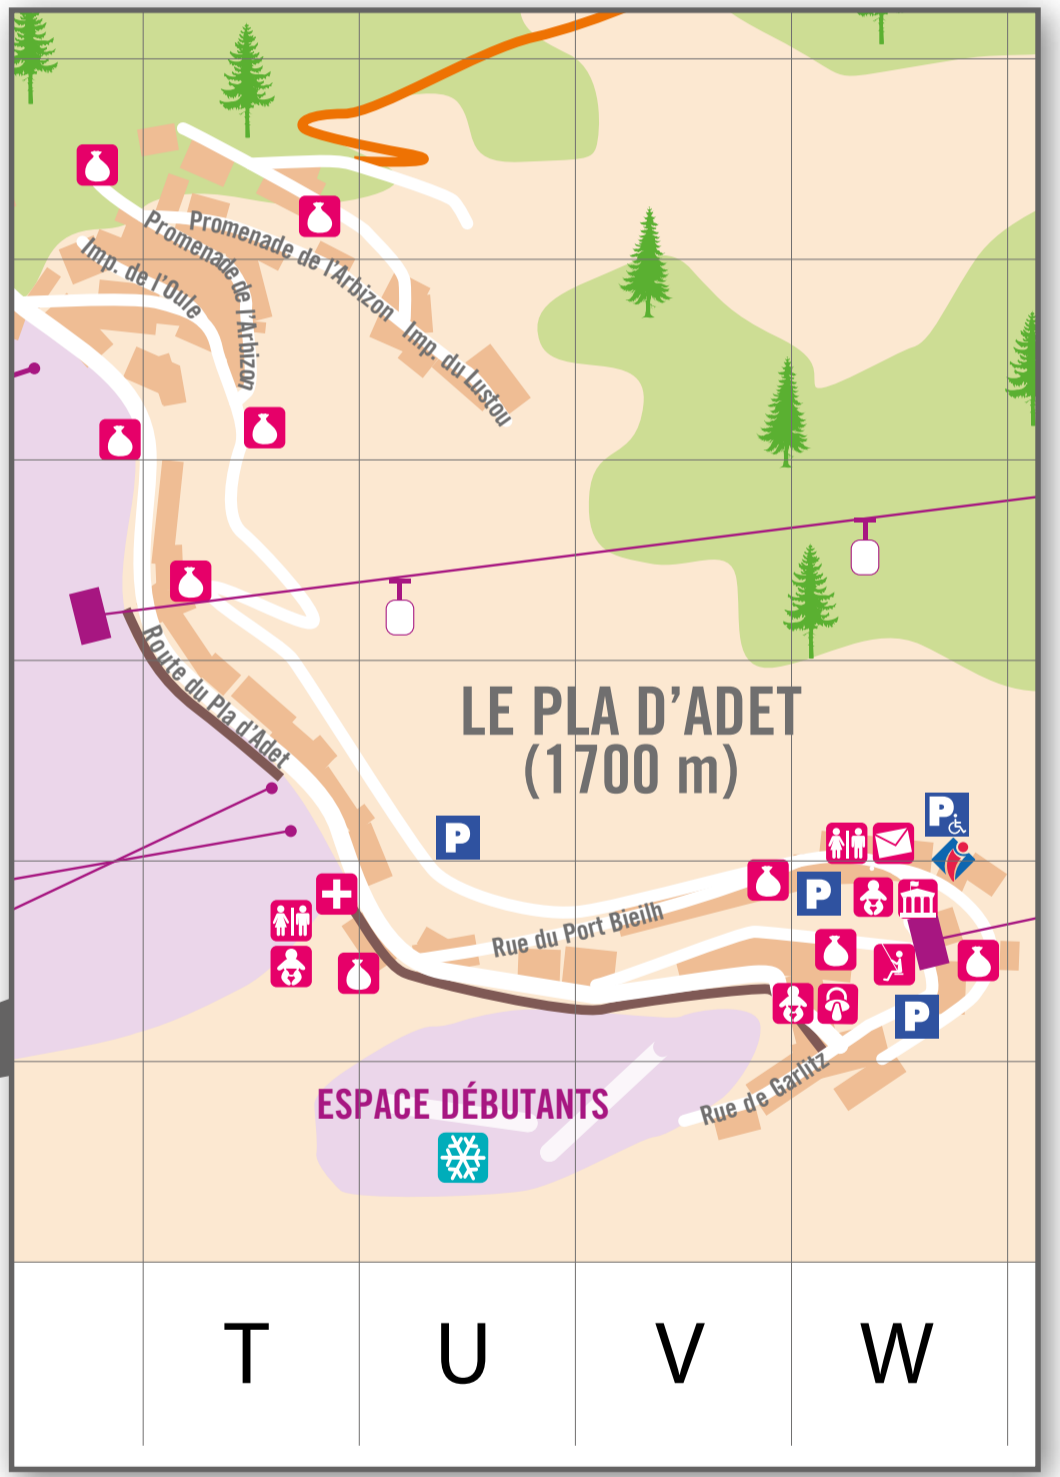

Office de Tourisme de Saint-Lary
37, rue Vincent Mir - BP 39 - 65171 Saint-Lary Soulan cedex
Tél. +33 (0)5 62 39 50 81 - info@stlary.com
WWW.SAINTLARY.COM

UNE STATION LABELLISÉE

SAINT-LARY PYRÉNÉES
Vivre la montagne

SAINT-LARY PYRÉNÉES
Vivre la montagne

PLANS VILLAGES & STATION

SAINT-LARY SOULAN PYRÉNÉES
Vivre la montagne